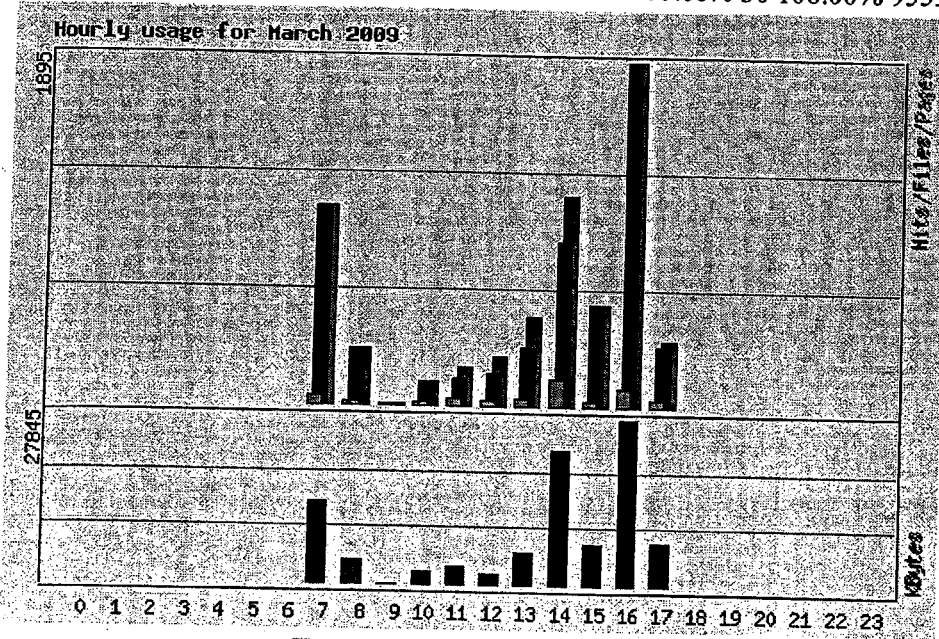

Hourly Statistics for March 2009

Hour	Hits		Files		Pages		KBytes	
	Avg	Total	Avg	Total	Avg	Total	Avg	Total
7	~1500	~1500	~1000	~1000	~100	~100	~10	~10
8	~1000	~1000	~800	~800	~80	~80	~8	~8
14	~1200	~1200	~800	~800	~80	~80	~8	~8
15	~1400	~1400	~1000	~1000	~100	~100	~10	~10
16	~1800	~1800	~1200	~1200	~120	~120	~12	~12
17	~1000	~1000	~800	~800	~80	~80	~8	~8