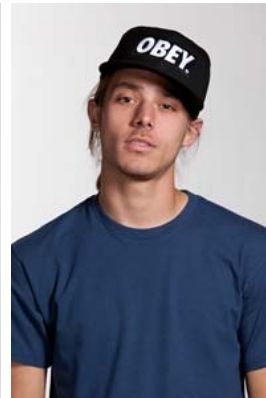

### AND WE'RE FEELING...

BLANK TRI-BLEND SHIRT

NEW THREAT DENIM

CLASSIC MATERIAL HAT

[HELP](#) | [CONTACT](#) | [TERMS](#)  
[RETURN FORM](#) | [PRIVACY](#)

FREE SHIPPING: [details](#)

- [STORE](#)
- [FEATURES](#)
- [POSSE](#)
- [FAMILY](#)
- [HISTORY](#)
- [STOCKIST](#)
- [OBEY AWARENESS](#)
- [PROPAGANDA](#)
- [VIDEO](#)